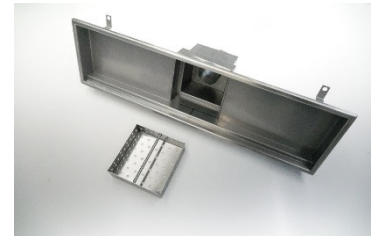

Vloergoot RVS (versie 2021-01)

Vloergoot RVS *CULION*

Ook in ons assortiment: RVS vloergoten. Onze 2 mm dikke RVS vloergoten voldoen aan de hoogste kwaliteitseisen en worden in eigen fabriek in Kampen geproduceerd.

Hierdoor zijn wij in staat om naast ons standaard programma voor vloergoten ook specifieke maatwerkoplossingen aan te bieden.

Denk hierbij aan vloergoten waar een beperkte inbouwdiepte beschikbaar is i.v.m. de vloerdikte.

Of vloergoten waar een hogere afvoer capaciteit wenselijk is (bv onder uw kookketel).

Ook in de uitvoering van de gootroosters kunnen we u diverse oplossingen bieden.

RVS maasgootrooster.

RVS gootrooster met ovale sleufgaten

RVS afdekplaat versterkt (5mm RVS)

Specificaties

- RVS vloergoot RVS 304 2 mm dik
- Voorzien van uitneembare vuilzeef en stankafsluiting
- Diverse uitvoeringen van gootroosters mogelijk
- Gootbreedte 232 of 332 mm, diverse standaard lengtes
- Aansluiting rvs 76 mm
- Onder uitloop of zij (horizontale) uitloop mogelijk
- Voorzien van stelbaarheid
- Maatwerk op aanvraag mogelijk