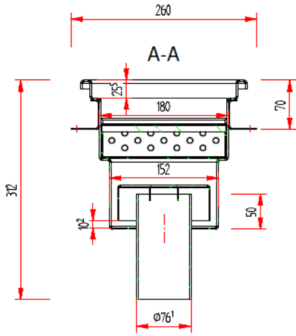

Modellen RVS Vloergoten 200 & 300 Breed

*Vergeet niet uw gootroosters erbij te bestellen!

Code nr:	Model	Afmeting	Uitvoering
2.10.600.010	VLG 600-200 OU	632 x 232 x 312mm	onder uitloop
2.10.600.020	VLG 700-200 OU	732 x 232 x 312mm	onder uitloop
2.10.600.030	VLG 800-200 OU	832 x 232 x 312mm	onder uitloop
2.10.600.040	VLG 900-200 OU	932 x 232 x 312mm	onder uitloop
2.10.600.050	VLG 1000-200 OU	1032 x 232 x 312mm	onder uitloop
2.10.600.060	VLG 1100-200 OU	1132 x 232 x 312mm	onder uitloop
2.10.600.070	VLG 1200-200 OU	1232 x 232 x 312mm	onder uitloop
2.10.600.015	VLG 600-200 HU	632 x 232 x 187mm	horizontale uitloop
2.10.600.025	VLG 700-200 HU	732 x 232 x 187mm	horizontale uitloop
2.10.600.035	VLG 800-200 HU	832 x 232 x 187mm	horizontale uitloop
2.10.600.045	VLG 900-200 HU	932 x 232 x 187mm	horizontale uitloop
2.10.600.055	VLG 1000-200 HU	1032 x 232 x 187mm	horizontale uitloop
2.10.600.065	VLG 1100-200 HU	1132 x 232 x 187mm	horizontale uitloop
2.10.600.075	VLG 1200-200 HU	1232 x 232 x 187mm	horizontale uitloop
2.10.610.001	VLG 300-300 OU	332 x 332 x 312mm	onder uitloop
2.10.610.002	VLG 400-300 OU	432 x 332 x 312mm	onder uitloop
2.10.610.010	VLG 600-300 OU	632 x 332 x 312mm	onder uitloop
2.10.610.020	VLG 700-300 OU	732 x 332 x 312mm	onder uitloop
2.10.610.030	VLG 800-300 OU	832 x 332 x 312mm	onder uitloop
2.10.610.040	VLG 900-300 OU	932 x 332 x 312mm	onder uitloop
2.10.610.050	VLG 1000-300 OU	1032 x 332 x 312mm	onder uitloop
2.10.610.060	VLG 1100-300 OU	1132 x 332 x 312mm	onder uitloop
2.10.610.070	VLG 1200-300 OU	1232 x 332 x 312mm	onder uitloop
2.10.610.005	VLG 300-300 HU	332 x 332 x 187mm	horizontale uitloop
2.10.610.006	VLG 400-300 HU	432 x 332 x 187mm	horizontale uitloop
2.10.610.015	VLG 600-300 HU	632 x 332 x 187mm	horizontale uitloop
2.10.610.025	VLG 700-300 HU	732 x 332 x 187mm	horizontale uitloop
2.10.610.035	VLG 800-300 HU	832 x 332 x 187mm	horizontale uitloop
2.10.610.045	VLG 900-300 HU	932 x 332 x 187mm	horizontale uitloop
2.10.610.055	VLG 1000-300 HU	1032 x 332 x 187mm	horizontale uitloop
2.10.610.065	VLG 1100-300 HU	1132 x 332 x 187mm	horizontale uitloop
2.10.610.075	VLG 1200-300 HU	1232 x 332 x 187mm	horizontale uitloop

Gootroosters:

Code nr	Model	Omschrijving	Afmeting
2.10.690.010	Maas R 300-200	RVS Maasrooster	300 x 200
2.10.690.012	Maas R 400-200	RVS Maasrooster	400 x 200
2.10.691.010	Maas R 300-300	RVS Maasrooster	300 x 300
2.10.691.012	Maas R 400-300	RVS Maasrooster	400 x 300
2.10.690.020	Sleuf R 300-200	RVS Sleufgaten rooster	300 x 200
2.10.690.022	Sleuf R 400-200	RVS Sleufgaten rooster	400 x 200
2.10.691.020	Sleuf R 300-300	RVS Sleufgaten rooster	300 x 300
2.10.691.022	Sleuf R 400-300	RVS Sleufgaten rooster	400 x 300
2.10.690.030	Afdek P 300-200	RVS Afdekplaat 5mm dik	300 x 200
2.10.690.032	Afdek P 400-200	RVS Afdekplaat 5mm dik	400 x 200
2.10.691.030	Afdek P 300-300	RVS Afdekplaat 5mm dik	300 x 300
2.10.691.032	Afdek P 400-300	RVS Afdekplaat 5mm dik	400 x 300