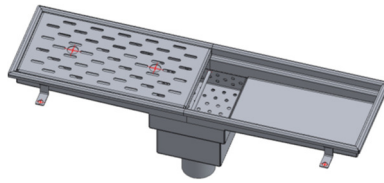

Modellen RVS Vloergoten 200 & 300 Breed

*Vergeet niet uw gootroosters erbij te bestellen!

Code nr:	Model	Afmeting	Uitvoering
2.10.600.010	VLG 600-200 OU	632 x 232 x 312mm	onder uitloop
2.10.600.020	VLG 700-200 OU	732 x 232 x 312mm	onder uitloop
2.10.600.030	VLG 800-200 OU	832 x 232 x 312mm	onder uitloop
2.10.600.040	VLG 900-200 OU	932 x 232 x 312mm	onder uitloop
2.10.600.050	VLG 1000-200 OU	1032 x 232 x 312mm	onder uitloop
2.10.600.060	VLG 1100-200 OU	1132 x 232 x 312mm	onder uitloop
2.10.600.070	VLG 1200-200 OU	1232 x 232 x 312mm	onder uitloop
2.10.600.015	VLG 600-200 HU	632 x 232 x 187mm	horizontale uitloop
2.10.600.025	VLG 700-200 HU	732 x 232 x 187mm	horizontale uitloop
2.10.600.035	VLG 800-200 HU	832 x 232 x 187mm	horizontale uitloop
2.10.600.045	VLG 900-200 HU	932 x 232 x 187mm	horizontale uitloop
2.10.600.055	VLG 1000-200 HU	1032 x 232 x 187mm	horizontale uitloop
2.10.600.065	VLG 1100-200 HU	1132 x 232 x 187mm	horizontale uitloop
2.10.600.075	VLG 1200-200 HU	1232 x 232 x 187mm	horizontale uitloop
2.10.610.001	VLG 300-300 OU	332 x 332 x 312mm	onder uitloop
2.10.610.002	VLG 400-300 OU	432 x 332 x 312mm	onder uitloop
2.10.610.010	VLG 600-300 OU	632 x 332 x 312mm	onder uitloop
2.10.610.020	VLG 700-300 OU	732 x 332 x 312mm	onder uitloop
2.10.610.030	VLG 800-300 OU	832 x 332 x 312mm	onder uitloop
2.10.610.040	VLG 900-300 OU	932 x 332 x 312mm	onder uitloop
2.10.610.050	VLG 1000-300 OU	1032 x 332 x 312mm	onder uitloop
2.10.610.060	VLG 1100-300 OU	1132 x 332 x 312mm	onder uitloop
2.10.610.070	VLG 1200-300 OU	1232 x 332 x 312mm	onder uitloop
2.10.610.005	VLG 300-300 HU	332 x 332 x 187mm	horizontale uitloop
2.10.610.006	VLG 400-300 HU	432 x 332 x 187mm	horizontale uitloop
2.10.610.015	VLG 600-300 HU	632 x 332 x 187mm	horizontale uitloop
2.10.610.025	VLG 700-300 HU	732 x 332 x 187mm	horizontale uitloop
2.10.610.035	VLG 800-300 HU	832 x 332 x 187mm	horizontale uitloop
2.10.610.045	VLG 900-300 HU	932 x 332 x 187mm	horizontale uitloop
2.10.610.055	VLG 1000-300 HU	1032 x 332 x 187mm	horizontale uitloop
2.10.610.065	VLG 1100-300 HU	1132 x 332 x 187mm	horizontale uitloop
2.10.610.075	VLG 1200-300 HU	1232 x 332 x 187mm	horizontale uitloop

Gootroosters:

Code nr	Model	Omschrijving	Afmeting
2.10.690.010	Maas R 300-200	RVS Maasrooster	300 x 200
2.10.690.012	Maas R 400-200	RVS Maasrooster	400 x 200
2.10.691.010	Maas R 300-300	RVS Maasrooster	300 x 300
2.10.691.012	Maas R 400-300	RVS Maasrooster	400 x 300
2.10.690.020	Sleuf R 300-200	RVS Sleufgaten rooster	300 x 200
2.10.690.022	Sleuf R 400-200	RVS Sleufgaten rooster	400 x 200
2.10.691.020	Sleuf R 300-300	RVS Sleufgaten rooster	300 x 300
2.10.691.022	Sleuf R 400-300	RVS Sleufgaten rooster	400 x 300
2.10.690.030	Afdek P 300-200	RVS Afdekplaat 5mm dik	300 x 200
2.10.690.032	Afdek P 400-200	RVS Afdekplaat 5mm dik	400 x 200
2.10.691.030	Afdek P 300-300	RVS Afdekplaat 5mm dik	300 x 300
2.10.691.032	Afdek P 400-300	RVS Afdekplaat 5mm dik	400 x 300