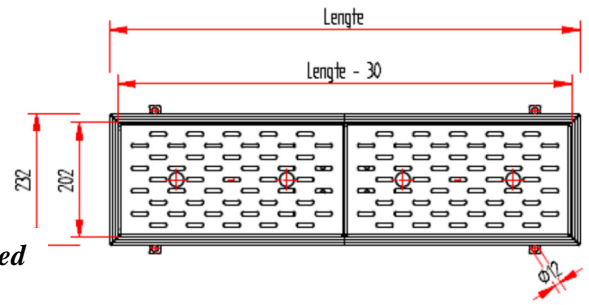

Modellen RVS Vloergoten 200 & 300 Breed

*Vergeet niet uw gootroosters erbij te bestellen!

Code nr:	Model	Afmeting	Uitvoering
2.10.600.010	VLG 600-200 OU	632 x 232 x 312mm	onder uitloop
2.10.600.020	VLG 700-200 OU	732 x 232 x 312mm	onder uitloop
2.10.600.030	VLG 800-200 OU	832 x 232 x 312mm	onder uitloop
2.10.600.040	VLG 900-200 OU	932 x 232 x 312mm	onder uitloop
2.10.600.050	VLG 1000-200 OU	1032 x 232 x 312mm	onder uitloop
2.10.600.060	VLG 1100-200 OU	1132 x 232 x 312mm	onder uitloop
2.10.600.070	VLG 1200-200 OU	1232 x 232 x 312mm	onder uitloop
2.10.600.015	VLG 600-200 HU	632 x 232 x 187mm	horizontale uitloop
2.10.600.025	VLG 700-200 HU	732 x 232 x 187mm	horizontale uitloop
2.10.600.035	VLG 800-200 HU	832 x 232 x 187mm	horizontale uitloop
2.10.600.045	VLG 900-200 HU	932 x 232 x 187mm	horizontale uitloop
2.10.600.055	VLG 1000-200 HU	1032 x 232 x 187mm	horizontale uitloop
2.10.600.065	VLG 1100-200 HU	1132 x 232 x 187mm	horizontale uitloop
2.10.600.075	VLG 1200-200 HU	1232 x 232 x 187mm	horizontale uitloop
2.10.610.001	VLG 300-300 OU	332 x 332 x 312mm	onder uitloop
2.10.610.002	VLG 400-300 OU	432 x 332 x 312mm	onder uitloop
2.10.610.010	VLG 600-300 OU	632 x 332 x 312mm	onder uitloop
2.10.610.020	VLG 700-300 OU	732 x 332 x 312mm	onder uitloop
2.10.610.030	VLG 800-300 OU	832 x 332 x 312mm	onder uitloop
2.10.610.040	VLG 900-300 OU	932 x 332 x 312mm	onder uitloop
2.10.610.050	VLG 1000-300 OU	1032 x 332 x 312mm	onder uitloop
2.10.610.060	VLG 1100-300 OU	1132 x 332 x 312mm	onder uitloop
2.10.610.070	VLG 1200-300 OU	1232 x 332 x 312mm	onder uitloop
2.10.610.005	VLG 300-300 HU	332 x 332 x 187mm	horizontale uitloop
2.10.610.006	VLG 400-300 HU	432 x 332 x 187mm	horizontale uitloop
2.10.610.015	VLG 600-300 HU	632 x 332 x 187mm	horizontale uitloop
2.10.610.025	VLG 700-300 HU	732 x 332 x 187mm	horizontale uitloop
2.10.610.035	VLG 800-300 HU	832 x 332 x 187mm	horizontale uitloop
2.10.610.045	VLG 900-300 HU	932 x 332 x 187mm	horizontale uitloop
2.10.610.055	VLG 1000-300 HU	1032 x 332 x 187mm	horizontale uitloop
2.10.610.065	VLG 1100-300 HU	1132 x 332 x 187mm	horizontale uitloop
2.10.610.075	VLG 1200-300 HU	1232 x 332 x 187mm	horizontale uitloop

Gootroosters:

Code nr	Model	Omschrijving	Afmeting
2.10.690.010	Maas R 300-200	RVS Maasrooster	300 x 200
2.10.690.012	Maas R 400-200	RVS Maasrooster	400 x 200
2.10.691.010	Maas R 300-300	RVS Maasrooster	300 x 300
2.10.691.012	Maas R 400-300	RVS Maasrooster	400 x 300
2.10.690.020	Sleuf R 300-200	RVS Sleufgaten rooster	300 x 200
2.10.690.022	Sleuf R 400-200	RVS Sleufgaten rooster	400 x 200
2.10.691.020	Sleuf R 300-300	RVS Sleufgaten rooster	300 x 300
2.10.691.022	Sleuf R 400-300	RVS Sleufgaten rooster	400 x 300
2.10.690.030	Afdek P 300-200	RVS Afdekplaat 5mm dik	300 x 200
2.10.690.032	Afdek P 400-200	RVS Afdekplaat 5mm dik	400 x 200
2.10.691.030	Afdek P 300-300	RVS Afdekplaat 5mm dik	300 x 300
2.10.691.032	Afdek P 400-300	RVS Afdekplaat 5mm dik	400 x 300