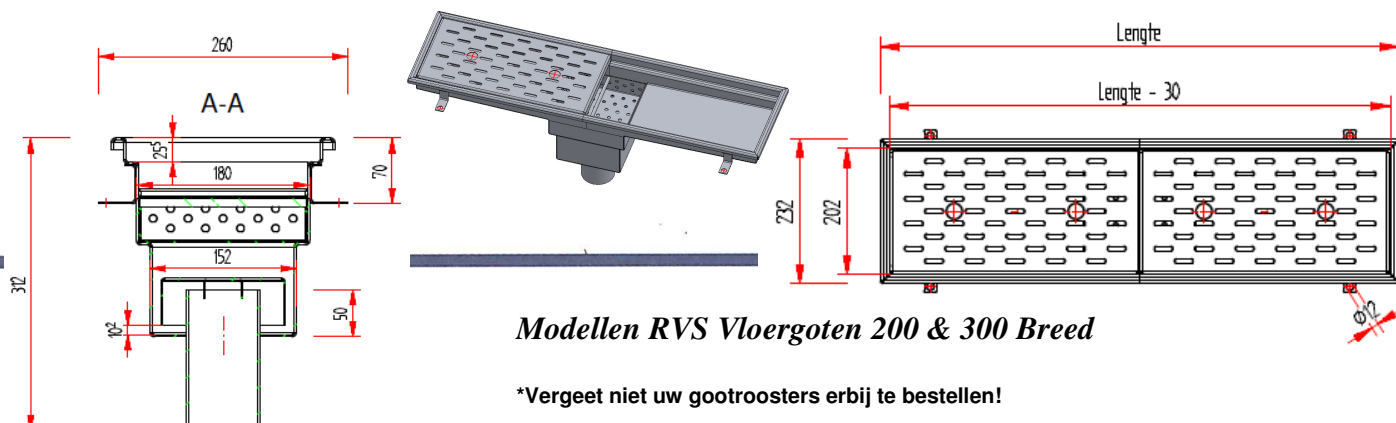

Modellen RVS Vloergoten 200 & 300 Breed

*Vergeet niet uw gootroosters erbij te bestellen!

Code nr:	Model	Afmeting	Uitvoering	Bruto excl. Btw
2.10.600.010	VLG 600-200 OU	632 x 232 x 312mm	onder uitloop	€ 650,--
2.10.600.020	VLG 700-200 OU	732 x 232 x 312mm	onder uitloop	€ 655,--
2.10.600.030	VLG 800-200 OU	832 x 232 x 312mm	onder uitloop	€ 660,--
2.10.600.040	VLG 900-200 OU	932 x 232 x 312mm	onder uitloop	€ 685,--
2.10.600.050	VLG 1000-200 OU	1032 x 232 x 312mm	onder uitloop	€ 690,--
2.10.600.060	VLG 1100-200 OU	1132 x 232 x 312mm	onder uitloop	€ 695,--
2.10.600.070	VLG 1200-200 OU	1232 x 232 x 312mm	onder uitloop	€ 700,--
2.10.600.015	VLG 600-200 HU	632 x 232 x 187mm	horizontale uitloop	€ 760,--
2.10.600.025	VLG 700-200 HU	732 x 232 x 187mm	horizontale uitloop	€ 765,--
2.10.600.035	VLG 800-200 HU	832 x 232 x 187mm	horizontale uitloop	€ 770,--
2.10.600.045	VLG 900-200 HU	932 x 232 x 187mm	horizontale uitloop	€ 795,--
2.10.600.055	VLG 1000-200 HU	1032 x 232 x 187mm	horizontale uitloop	€ 800,--
2.10.600.065	VLG 1100-200 HU	1132 x 232 x 187mm	horizontale uitloop	€ 805,--
2.10.600.075	VLG 1200-200 HU	1232 x 232 x 187mm	horizontale uitloop	€ 810,--
2.10.610.001	VLG 300-300 OU	332 x 332 x 312mm	onder uitloop	€ 635,--
2.10.610.002	VLG 400-300 OU	432 x 332 x 312mm	onder uitloop	€ 645,--
2.10.610.010	VLG 600-300 OU	632 x 332 x 312mm	onder uitloop	€ 660,--
2.10.610.020	VLG 700-300 OU	732 x 332 x 312mm	onder uitloop	€ 665,--
2.10.610.030	VLG 800-300 OU	832 x 332 x 312mm	onder uitloop	€ 670,--
2.10.610.040	VLG 900-300 OU	932 x 332 x 312mm	onder uitloop	€ 695,--
2.10.610.050	VLG 1000-300 OU	1032 x 332 x 312mm	onder uitloop	€ 700,--
2.10.610.060	VLG 1100-300 OU	1132 x 332 x 312mm	onder uitloop	€ 705,--
2.10.610.070	VLG 1200-300 OU	1232 x 332 x 312mm	onder uitloop	€ 710,--
2.10.610.005	VLG 300-300 HU	332 x 332 x 187mm	horizontale uitloop	€ 725,--
2.10.610.006	VLG 400-300 HU	432 x 332 x 187mm	horizontale uitloop	€ 735,--
2.10.610.015	VLG 600-300 HU	632 x 332 x 187mm	horizontale uitloop	€ 765,--
2.10.610.025	VLG 700-300 HU	732 x 332 x 187mm	horizontale uitloop	€ 770,--
2.10.610.035	VLG 800-300 HU	832 x 332 x 187mm	horizontale uitloop	€ 775,--
2.10.610.045	VLG 900-300 HU	932 x 332 x 187mm	horizontale uitloop	€ 800,--
2.10.610.055	VLG 1000-300 HU	1032 x 332 x 187mm	horizontale uitloop	€ 805,--
2.10.610.065	VLG 1100-300 HU	1132 x 332 x 187mm	horizontale uitloop	€ 810,--
2.10.610.075	VLG 1200-300 HU	1232 x 332 x 187mm	horizontale uitloop	€ 815,--

Gootroosters: