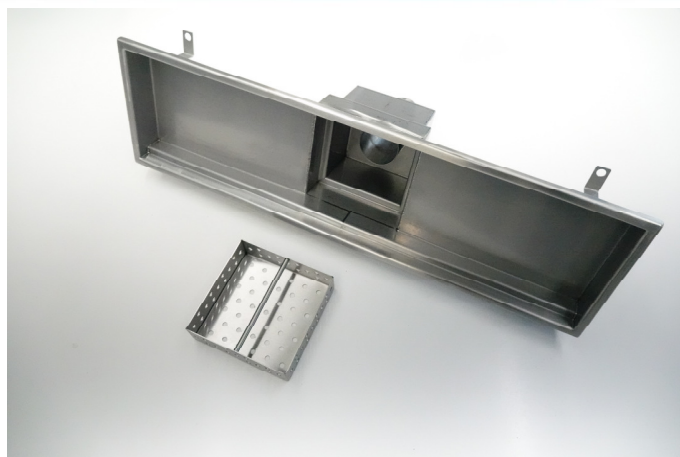

Vloergoot RVS (versie 2020-02)

Vloergoot RVS *CULION*

Ook in ons assortiment: RVS vloergoten. Onze RVS vloergoten voldoen aan de hoogste kwaliteitseisen en worden in eigen fabriek in Kampen geproduceerd.

Hierdoor zijn wij in staat om naast ons standaard programma voor vloergoten ook specifieke maatwerkoplossingen aan te bieden. Denk hierbij aan vloergoten waar een beperkte inbouwdiepte beschikbaar is i.v.m. de vloerdikte. Of vloergoten waar een hogere afvoer capaciteit wenselijk is (bv onder uw kookketel).

Ook in de uitvoering van de gootroosters kunnen we u diverse oplossingen bieden.
RVS maasgootrooster.
RVS gootrooster met ovale sleufgaten
RVS afdekplaat versterkt (5mm RVS)

Specificaties

- ❑ RVS vloergoot RVS 304.
- ❑ Voorzien van uitneembare vuilzeef en stankafsluiting.
- ❑ Diverse uitvoeringen van gootroosters mogelijk.
- ❑ Gootbreedte 232 of 332 mm, diverse standaard lengtes
- ❑ Aansluiting rvs 76 mm.
- ❑ Onder uitloop of zij (horizontale) uitloop mogelijk.
- ❑ Voorzien van stelbaarheid.
- ❑ Maatwerk op aanvraag mogelijk.